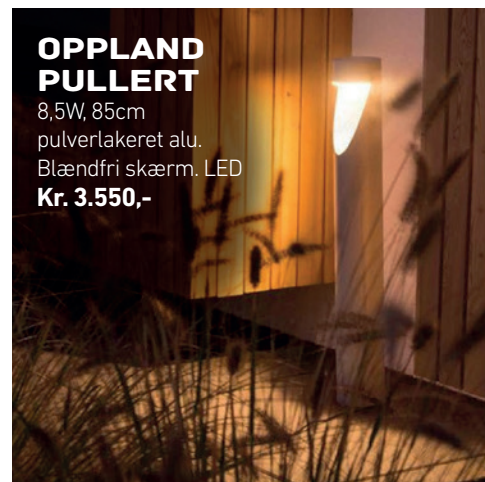

OPPLAND PULLERT

8,5W, 85cm

pulverlakeret alu.

Blændfri skærm. LED

Kr. 3.550,-