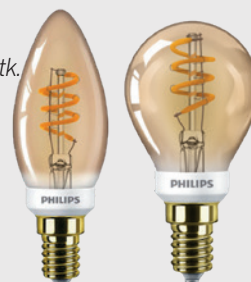

PHILIPS KERTE / KRONE

3,5W, E14, 2000K. Dæmpbar

Kr. 45,00

pr. stk.

v/ min. 10 stk.